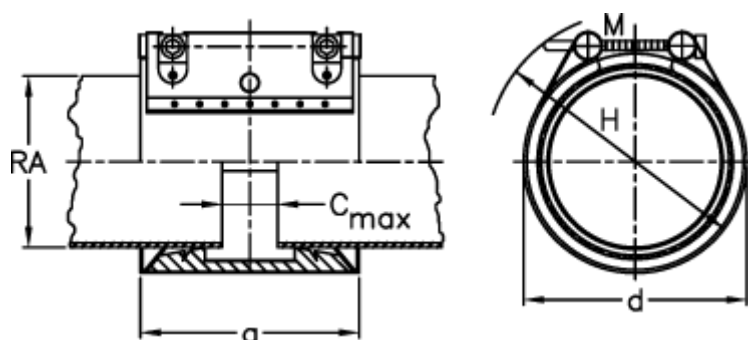

Varenummer: 025748100273
Beskrivelse: Norma Connect rørkobling
GRIP E W2 Ø=273,0 EPDM, 5,5 bar

Mål

a	= 142
C max med båndindlæg	= 35
d	= 305
H	= 335
M (Skrue)	= M16
Nominelt tryk (bar)	= 9
RA	= 273
RA min-RA max	= 270,3 - 275,7